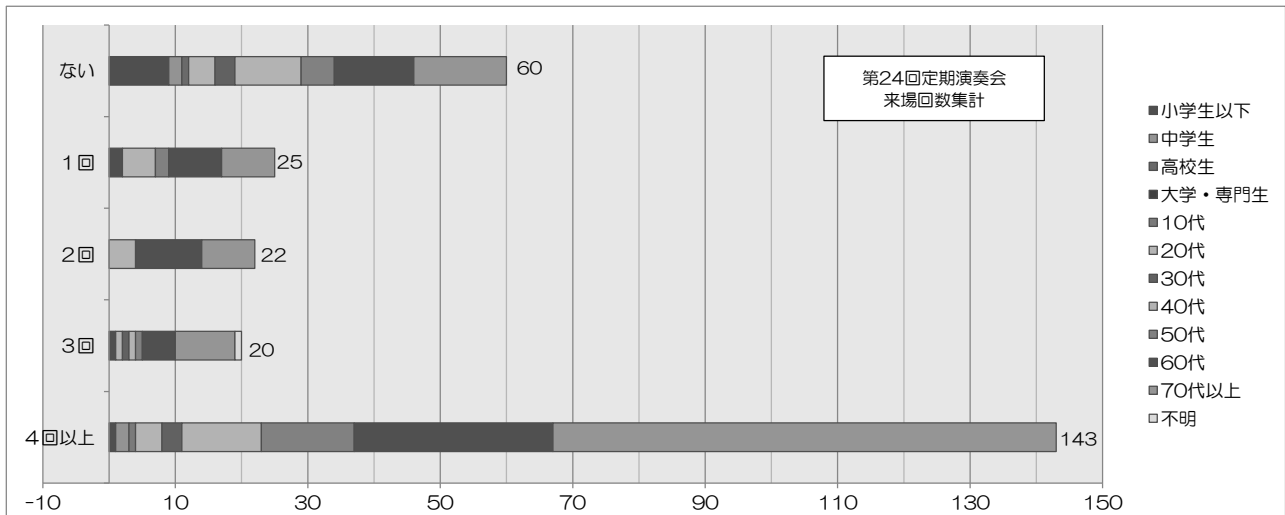

4. 今までに私たちの演奏会に来られたことはありますか？

	ない	ある			
		1回	2回	3回	4回以上
小学生以下	9	2	0	1	1
中学生	2	0	0	0	2
高校生	1	0	0	0	0
大学・専門生	0	0	0	0	0
10代	0	0	0	0	1
20代	4	0	0	1	4
30代	3	0	0	1	3
40代	10	5	4	1	12
50代	5	2	0	1	14
60代	12	8	10	5	30
70代以上	14	8	8	9	76
不明	0	0	0	1	0
合 計	60	25	22	20	143
前 回	42	19	20	29	159