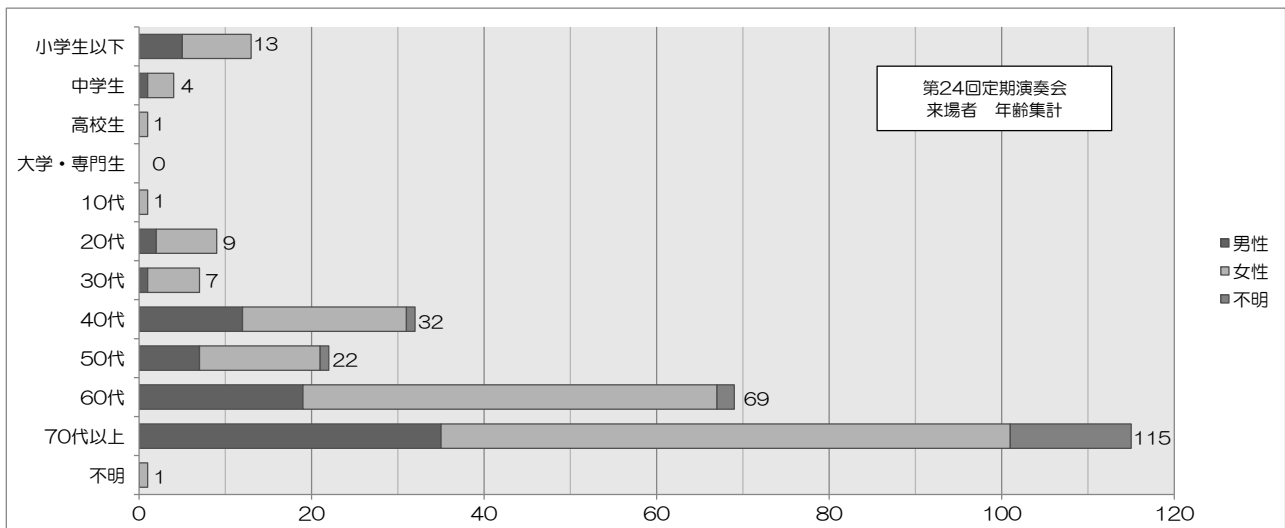

ウインドオーケストラ『Shi-N』（しん） 第24回定期演奏会 アンケート集計結果

日時：2019年4月28日（日） 会場：あすかホール 大ホール

1. あなたのお住まいの市町村名をお書き下さい？

	全回答数	龍野	揖保川	新宮	御津	太子	姫路	相生	赤穂	佐用	宍粟	その他
小学生以下	13	0	2	0	1	5	4	0	0	0	0	1
中学生	4	1	1	1	0	0	1	0	0	0	0	0
高校生	1	1	0	0	0	0	0	0	0	0	0	0
大学・専門生	0	0	0	0	0	0	0	0	0	0	0	0
10代	1	0	0	0	0	0	1	0	0	0	0	0
20代	9	2	2	2	0	1	2	0	0	0	0	0
30代	7	2	0	0	1	1	2	0	0	0	1	0
40代	32	3	0	4	0	7	13	1	1	0	1	2
50代	22	0	1	0	0	12	8	0	0	0	0	1
60代	69	7	7	3	0	22	25	4	0	0	1	0
70代以上	115	17	4	3	2	35	44	4	0	3	0	3
不明	1	0	0	0	0	1	0	0	0	0	0	0
合計	274	33	17	13	4	84	100	9	1	3	3	7

☆その他…神戸市、上郡町、加古川市、尼崎市、高砂市

前回集計結果

	龍野	揖保川	新宮	御津	太子	姫路	相生	赤穂	佐用	宍粟	その他
小学生以下	0	0	1	0	1	2	0	0	0	0	0
中学生	0	0	0	0	0	0	0	0	0	0	0
高校生	0	0	0	0	1	0	0	0	0	0	0
大学・専門生	0	0	0	0	0	0	0	0	0	0	0
10代	0	0	0	0	0	2	0	0	0	0	0
20代	0	1	0	0	0	1	0	0	0	1	4
30代	0	0	0	0	3	5	0	0	0	0	0
40代	4	1	1	0	5	8	0	0	0	0	0
50代	1	1	0	0	7	6	0	0	0	0	0
60代	10	7	1	1	30	19	2	0	0	0	4
70代以上	9	7	0	3	52	48	8	0	0	0	8
不明	0	0	0	0	4	1	0	0	0	0	0
合計	24	17	3	4	103	92	10	0	0	1	16

2. 年齢・性別をお答え下さい？

	今回				前回			
	男性	女性	不明	合計	男性	女性	不明	合計
小学生以下	5	8	0	13	1	3	0	4
中学生	1	3	0	4	0	0	0	0
高校生	0	1	0	1	0	1	0	1
大学・専門生	0	0	0	0	0	0	0	0
10代	0	1	0	1	0	2	0	2
20代	2	7	0	9	0	6	1	7
30代	1	6	0	7	1	6	1	8
40代	12	19	1	32	6	13	0	19
50代	7	14	1	22	4	10	0	14
60代	19	48	2	69	15	50	9	74
70代以上	35	66	14	115	37	91	7	135
不明	0	1	0	1	0	5	0	5
合計	82	174	18	274	64	187	18	269