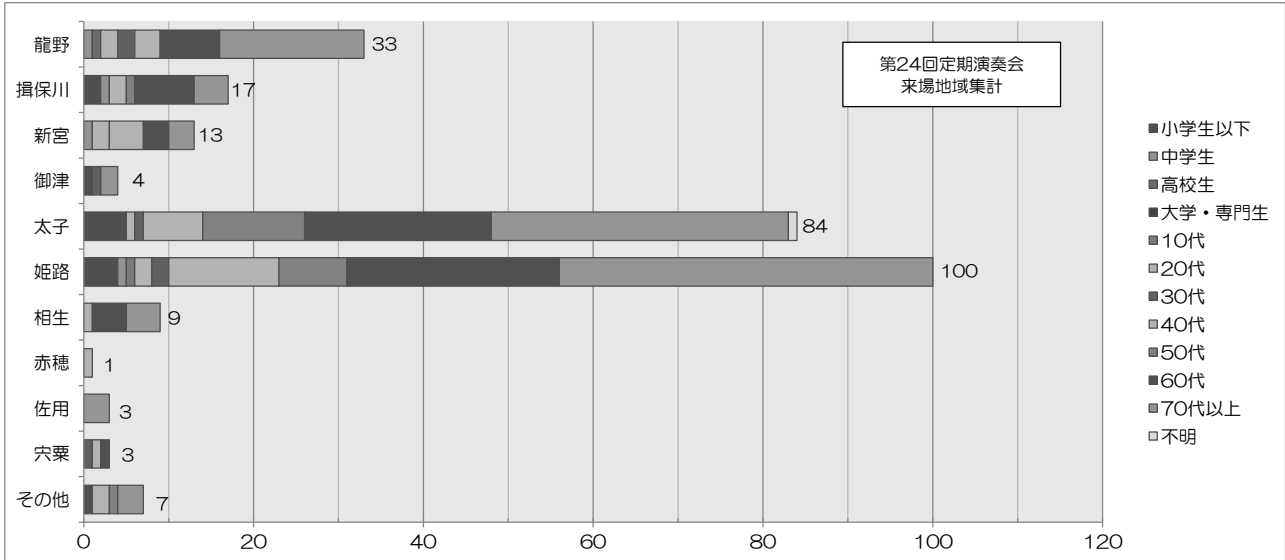

ウインドオーケストラ『Shi-N』（しん） 第24回定期演奏会 アンケート集計結果

日時：2019年4月28日（日） 会場：あすかホール 大ホール

1. あなたのお住まいの市町村名をお書き下さい？

	全回答数	龍野	揖保川	新宮	御津	太子	姫路	相生	赤穂	佐用	宍粟	その他
小学生以下	13	0	2	0	1	5	4	0	0	0	0	1
中学生	4	1	1	1	0	0	1	0	0	0	0	0
高校生	1	1	0	0	0	0	0	0	0	0	0	0
大学・専門生	0	0	0	0	0	0	0	0	0	0	0	0
10代	1	0	0	0	0	0	1	0	0	0	0	0
20代	9	2	2	2	0	1	2	0	0	0	0	0
30代	7	2	0	0	1	1	2	0	0	0	1	0
40代	32	3	0	4	0	7	13	1	1	0	1	2
50代	22	0	1	0	0	12	8	0	0	0	0	1
60代	69	7	7	3	0	22	25	4	0	0	1	0
70代以上	115	17	4	3	2	35	44	4	0	3	0	3
不明	1	0	0	0	0	1	0	0	0	0	0	0
合計	274	33	17	13	4	84	100	9	1	3	3	7

☆その他…神戸市、上郡町、加古川市、尼崎市、高砂市

前回集計結果

	龍野	揖保川	新宮	御津	太子	姫路	相生	赤穂	佐用	宍粟	その他
小学生以下	0	0	1	0	1	2	0	0	0	0	0
中学生	0	0	0	0	0	0	0	0	0	0	0
高校生	0	0	0	0	1	0	0	0	0	0	0
大学・専門生	0	0	0	0	0	0	0	0	0	0	0
10代	0	0	0	0	0	2	0	0	0	0	0
20代	0	1	0	0	0	1	0	0	0	1	4
30代	0	0	0	0	3	5	0	0	0	0	0
40代	4	1	1	0	5	8	0	0	0	0	0
50代	1	1	0	0	7	6	0	0	0	0	0
60代	10	7	1	1	30	19	2	0	0	0	4
70代以上	9	7	0	3	52	48	8	0	0	0	8
不明	0	0	0	0	4	1	0	0	0	0	0
合計	24	17	3	4	103	92	10	0	0	1	16