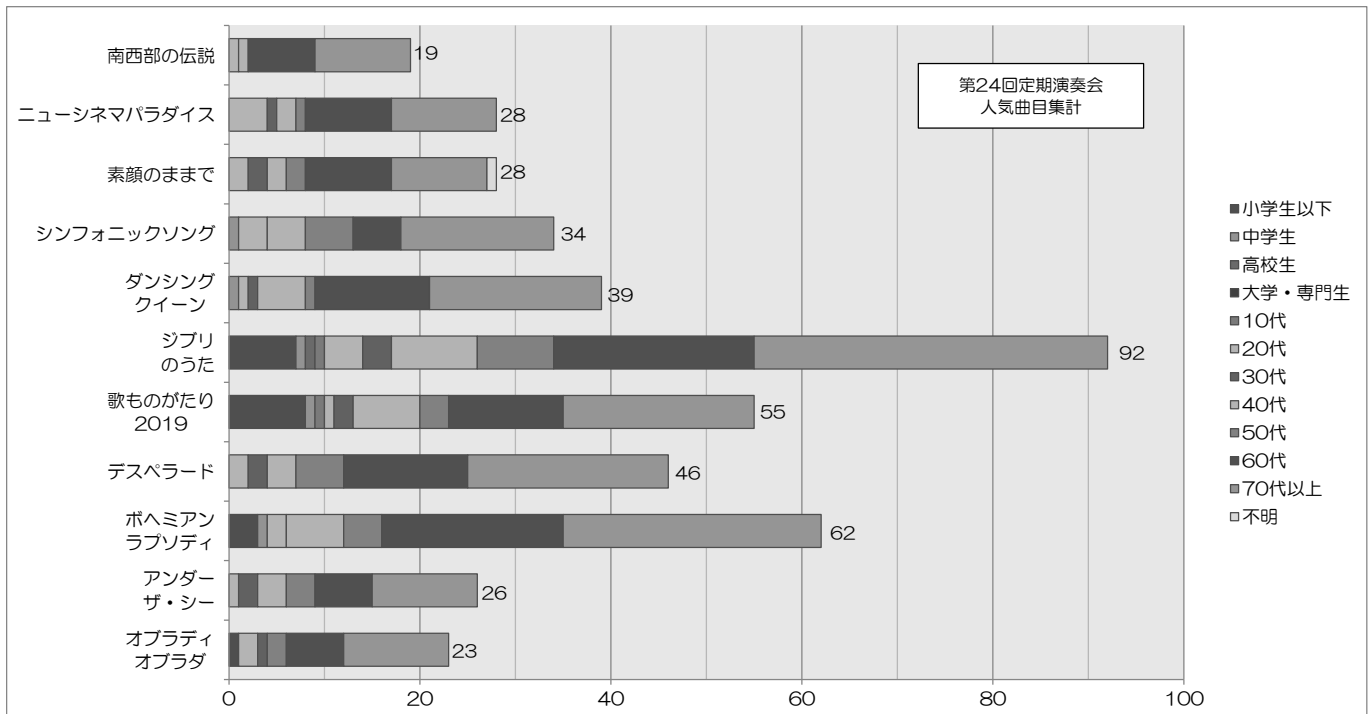

ウインドオーケストラ『Shi-N』（しん） 第24回定期演奏会 アンケート集計結果

日 時：2019年4月28日（日） 会 場：あすかホール 大ホール

5-1. 吹奏楽またはオーケストラでの楽器経験はありますか？

	ある	ない
小学生以下	1	12
中学生	2	1
高校生	0	1
大学・専門生	0	0
10代	0	1
20代	6	2
30代	4	3
40代	10	19
50代	4	12
60代	5	63
70代以上	8	95
不明	0	1
合 計	40	210
前 回	23	233

5-2. 所属している団体はありますか？

	ある	所属団体名	ない
小学生以下	1	スクールバンド	12
中学生	1	新宮中学校吹奏楽部	1
高校生	0		0
大学・専門生	0		0
10代	0		0
20代	1		7
30代	0		4
40代	1	高砂市吹奏楽団	10
50代	0		6
60代	0		8
70代以上	1	ナイショ	7
不明	0		0
合 計	5		55
前 回	4		39

6. 印象に残った曲は？

	南西部の伝説	ニューシネマ パラダイス	素顔のまま	シンフォニック ソング	ダンシング クイーン	ジブリ のうた	歌ものがたり 2019	デスペラード	ボヘミアン ラブソティ	アンダー ザ・シー	オブラディ オブラダ
小学生以下	0	0	0	0	0	7	8	0	3	0	1
中学生	0	0	0	1	1	1	1	0	1	0	0
高校生	0	0	0	0	0	1	0	0	0	0	0
大学・専門生	0	0	0	0	0	0	0	0	0	0	0
10代	0	0	0	0	0	1	1	0	0	0	0
20代	1	4	2	3	1	4	1	2	2	1	2
30代	0	1	2	0	1	3	2	2	0	2	1
40代	1	2	2	4	5	9	7	3	6	3	0
50代	0	1	2	5	1	8	3	5	4	3	2
60代	7	9	9	5	12	21	12	13	19	6	6
70代以上	10	11	10	16	18	37	20	21	27	11	11
不明	0	0	1	0	0	0	0	0	0	0	0
合 計	19	28	28	34	39	92	55	46	62	26	23
	4.2%	6.2%	6.2%	7.5%	8.6%	20.4%	12.2%	10.2%	13.7%	5.8%	5.1%