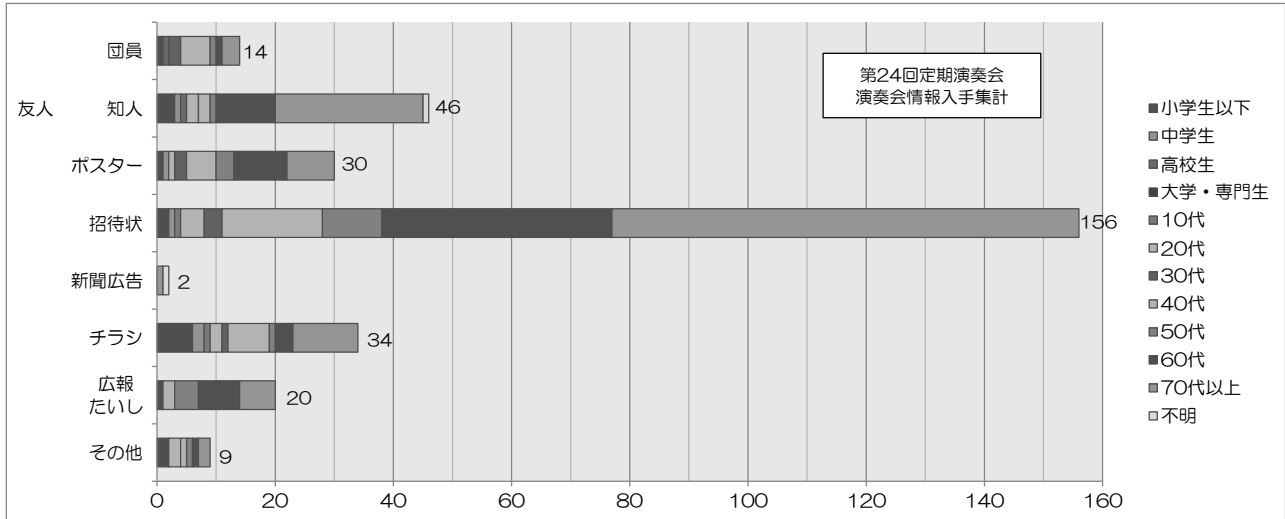

2. 年齢・性別をお答え下さい？

	今回				前回			
	男性	女性	不明	合計	男性	女性	不明	合計
小学生以下	5	8	0	13	1	3	0	4
中学生	1	3	0	4	0	0	0	0
高校生	0	1	0	1	0	1	0	1
大学・専門生	0	0	0	0	0	0	0	0
10代	0	1	0	1	0	2	0	2
20代	2	7	0	9	0	6	1	7
30代	1	6	0	7	1	6	1	8
40代	12	19	1	32	6	13	0	19
50代	7	14	1	22	4	10	0	14
60代	19	48	2	69	15	50	9	74
70代以上	35	66	14	115	37	91	7	135
不明	0	1	0	1	0	5	0	5
合計	82	174	18	274	64	187	18	269

ウインドオーケストラ『Shi-N』（しん） 第24回定期演奏会 アンケート集計結果

日 時：2019年4月28日（日） 会 場：あすかホール 大ホール

3. 何によって、この演奏会をお知りになりましたか？

	団員	友人 知人	ポスター	招待状	新聞広告	チラシ	広報 たいし	その他
小学生以下	1	3	1	2	0	6	1	2 飛び込み
中学生	0	1	1	1	0	2	0	
高校生	1	1	0	0	0	0	0	
大学・専門生	0	0	0	0	0	0	0	
10代	0	0	0	1	0	1	0	
20代	0	2	1	4	0	2	0	2 家族
30代	2	0	2	3	0	1	0	
40代	5	2	5	17	0	7	2	1 妻
50代	1	1	3	10	0	1	4	1
60代	1	10	9	39	0	3	7	1
70代以上	3	25	8	79	1	11	6	2 孫の音楽教室の先生
不明	0	1	0	0	1	0	0	
合 計	14	46	30	156	2	34	20	9
前 回	16	57	27	166	4	0	20	5